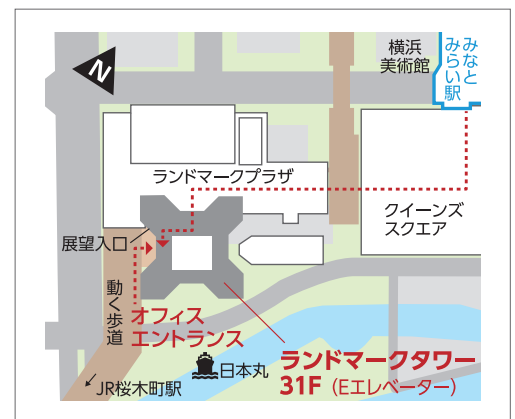

JR・市営地下鉄「桜木町駅」より動く歩道で徒歩約5分
みなとみらい線「みなとみらい駅」より徒歩約3分

駐車場完備(有料)

日本最大級の建築家ネットワーク ARCHITECTS STUDIO JAPAN
アーキテツ・スタジオ・ジャパン株式会社

□ 本社 〒105-0013 東京都港区浜松町2-7-5 青木ビル3F
□ 大阪事務所 〒530-0027 大阪市北区堂山町3-3 日本生命梅田ビル4F

tel. 03-6848-9500 fax. 03-6848-9501
tel. 06-6363-5701 fax. 06-6363-5702

<http://www.asj-net.com/>

□ 沖縄営業所