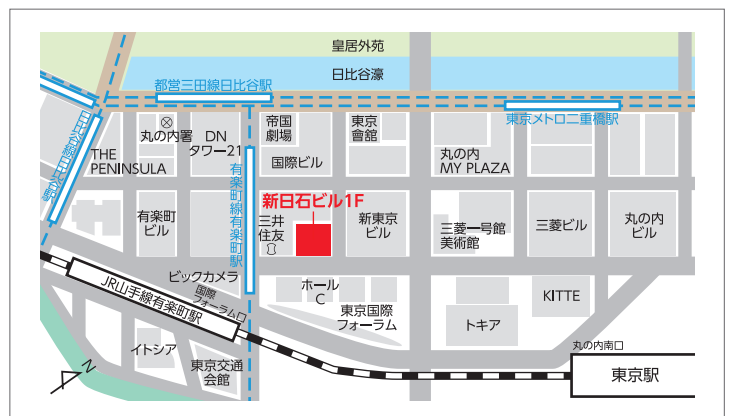

## ASJ TOKYO CELL

建築家の作品をパネル、模型、動画などで常設展示しています。

〒100-0005

東京都千代田区丸の内3-4-2 新日石ビル1F  
(東京国際フォーラム ホールC向かい)

 0120-35-3159

tel. 03-6206-3159 fax. 03-6206-3169

営業時間 11:00~18:00

年中無休(年末年始除く)

※展示物の入れ替え日はお休みさせていただきます。

JR「有楽町駅」国際フォーラム口より徒歩約2分・各線「東京駅」丸の内南口より徒歩約7分  
東京国際フォーラム ホールC向かい

日本最大級の建築家ネットワーク ARCHITECTS STUDIO JAPAN  
アーキテツ・スタジオ・ジャパン株式会社

<http://www.asj-net.com/>

□ 本社 〒105-0013 東京都港区浜松町2-7-5 青木ビル3F  
□ 大阪事務所 〒530-0027 大阪市北区堂山町3-3 日本生命梅田ビル4F